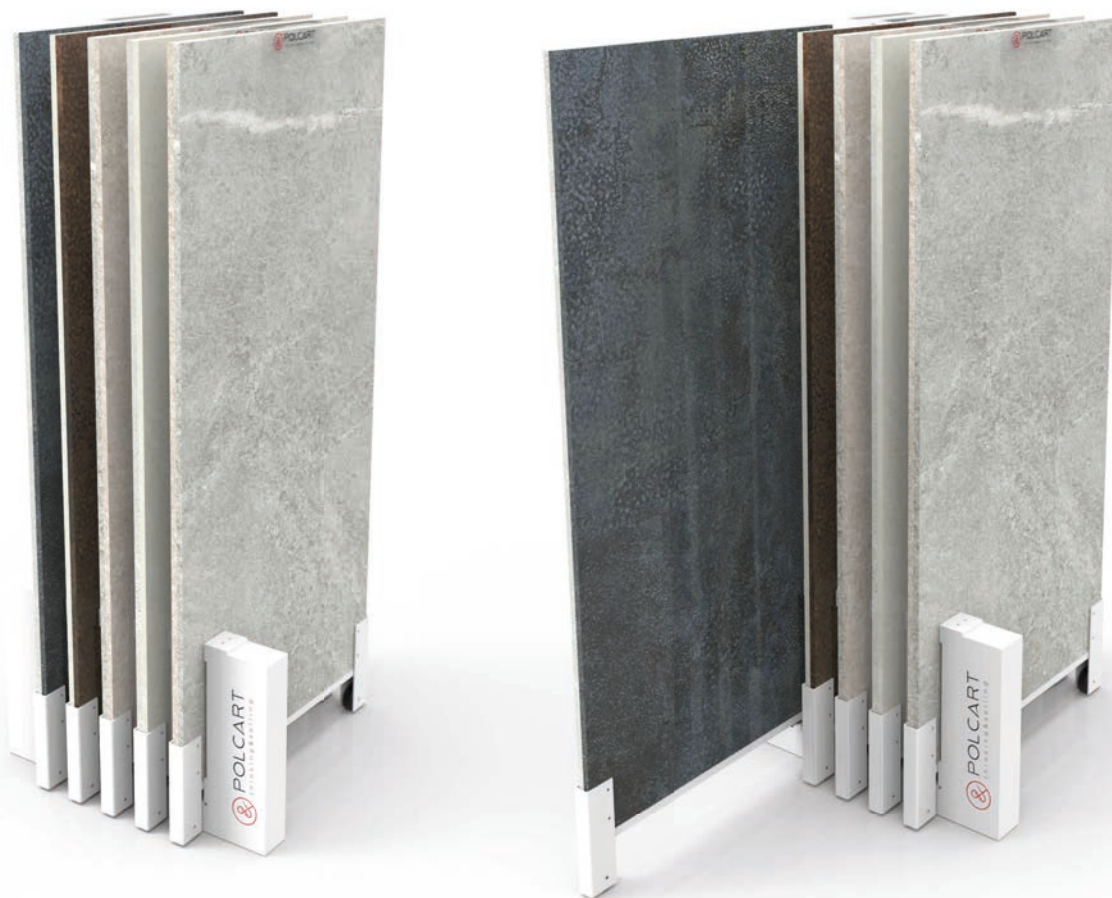

SRD

Referencia	Formato Guías	Guías	Dimensiones Expositor (mm)			Dimensiones Embalaje (mm)			Peso Kg
			A	B	C	x	y	z	
SRD 12P 60X120	600 x 1200	6 guías dobles	660	620	1300	370	720	180	20
SRD 16P 60X120	600 x 1200	8 guías dobles	760	620	1300	370	720	220	27