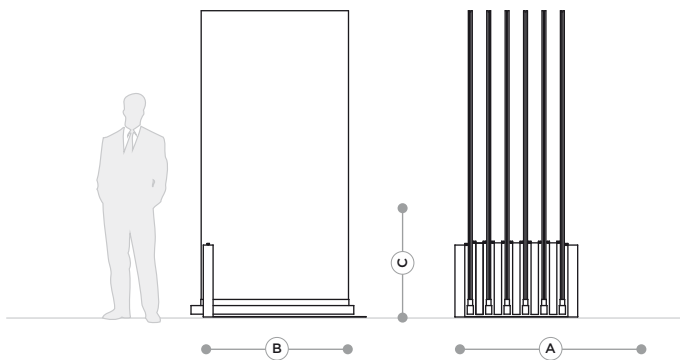

XL
SR

Referencia	Formato Panel	Paneles	Dimensiones Expositor (mm)			Dimensiones Embalaje (mm)			Peso Kg
			A	B	C	x	y	z	
XL SR 6 1200X2400	1200 x 2400	6 1 pza+panel	870	1380	560	920	1450	250	120
XL SR 12 1200X2400	1200 x 2400	12 2 pzas x guía	870	1380	560	920	1450	250	120